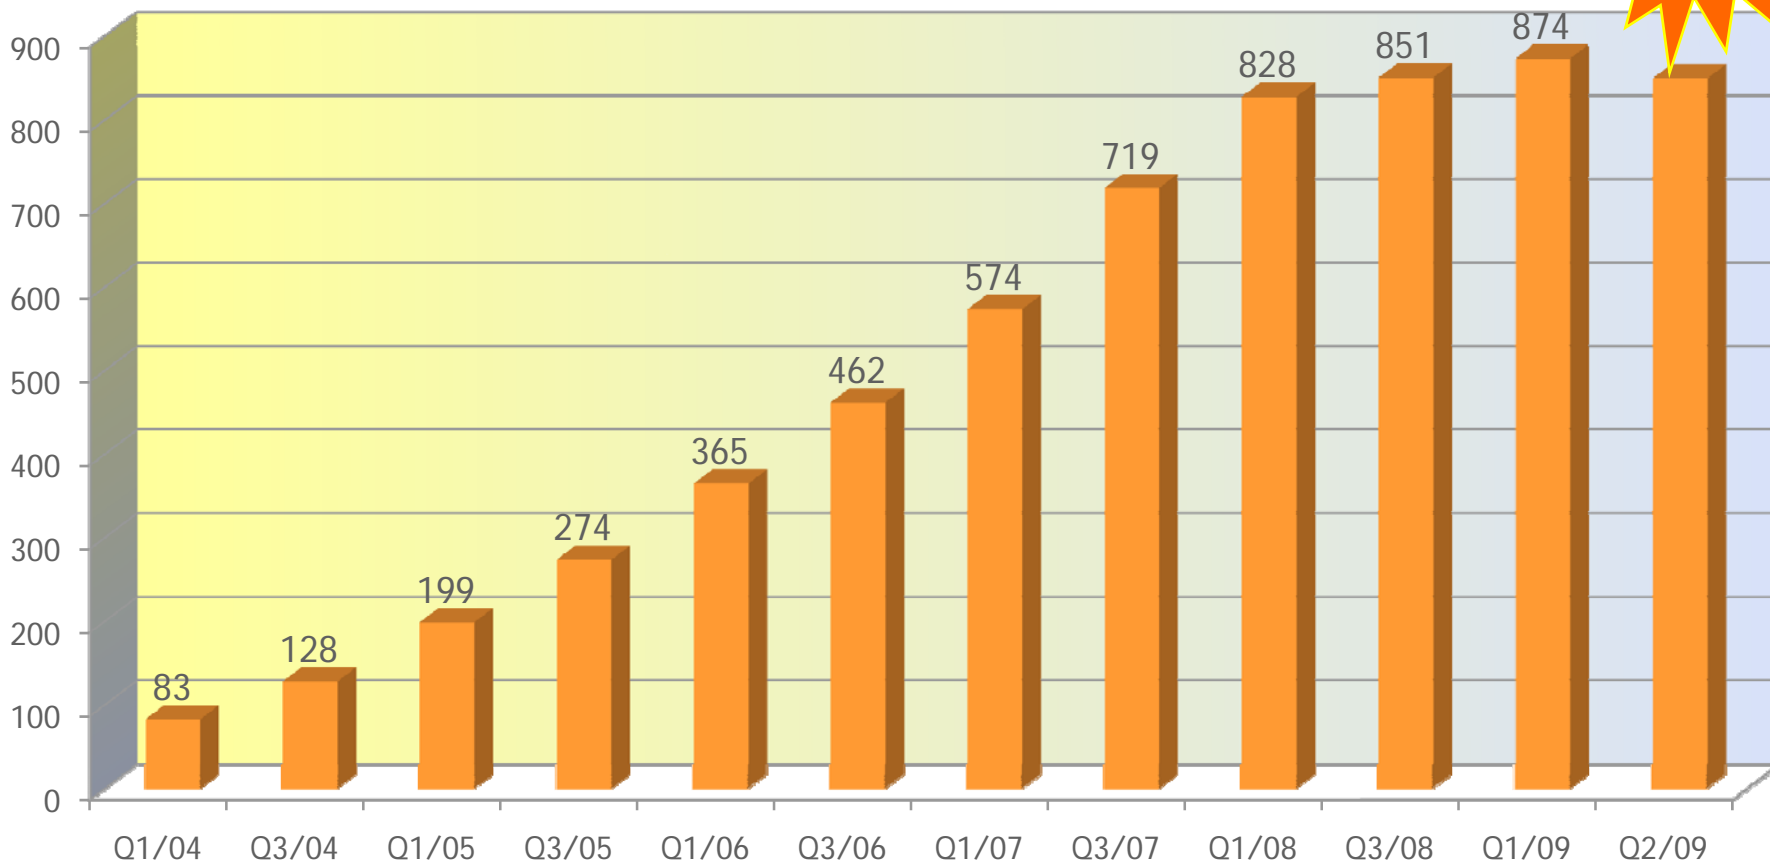

850位授權採用者

850位
截至 4/09

來源：04/2009, HDMI, LLC

采用者的地理位置分佈

HDMI Adopters Distribution 采用者的分佈

來源：04/2009, HDMI, LLC

预估HDMI装置出货量

10亿个HDMI设备已安装之基础...