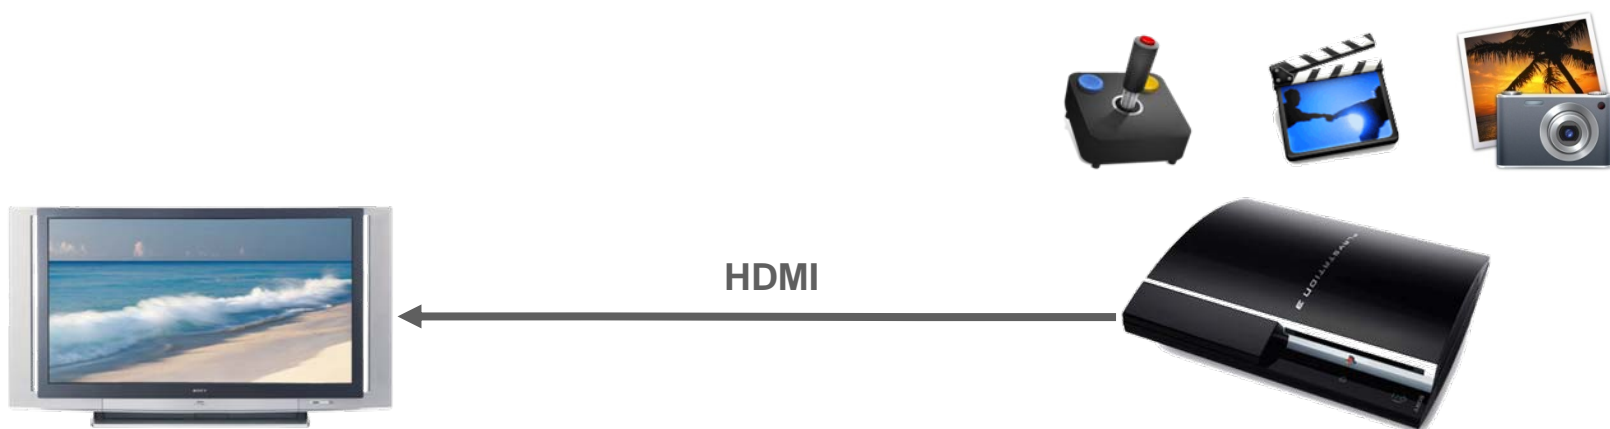

相同於許多最先進的数字影院的分辨率
高达 4倍 1080p 的分辨率

3840x2160 24Hz | 25Hz | 30Hz
4096x2160 30Hz

提升观赏体验: 即時內容辨認

达成 即時內容辨認 从显示端與來源裝置的內容類型

达成彩电依照内容的类型将画面设定调至最佳模式

达成简单、自动化画面设定选择，使用者不需介入

提升观赏体验： 支持更多的色彩空间

支持数字摄影机(DSC) – 特定的
色彩空间