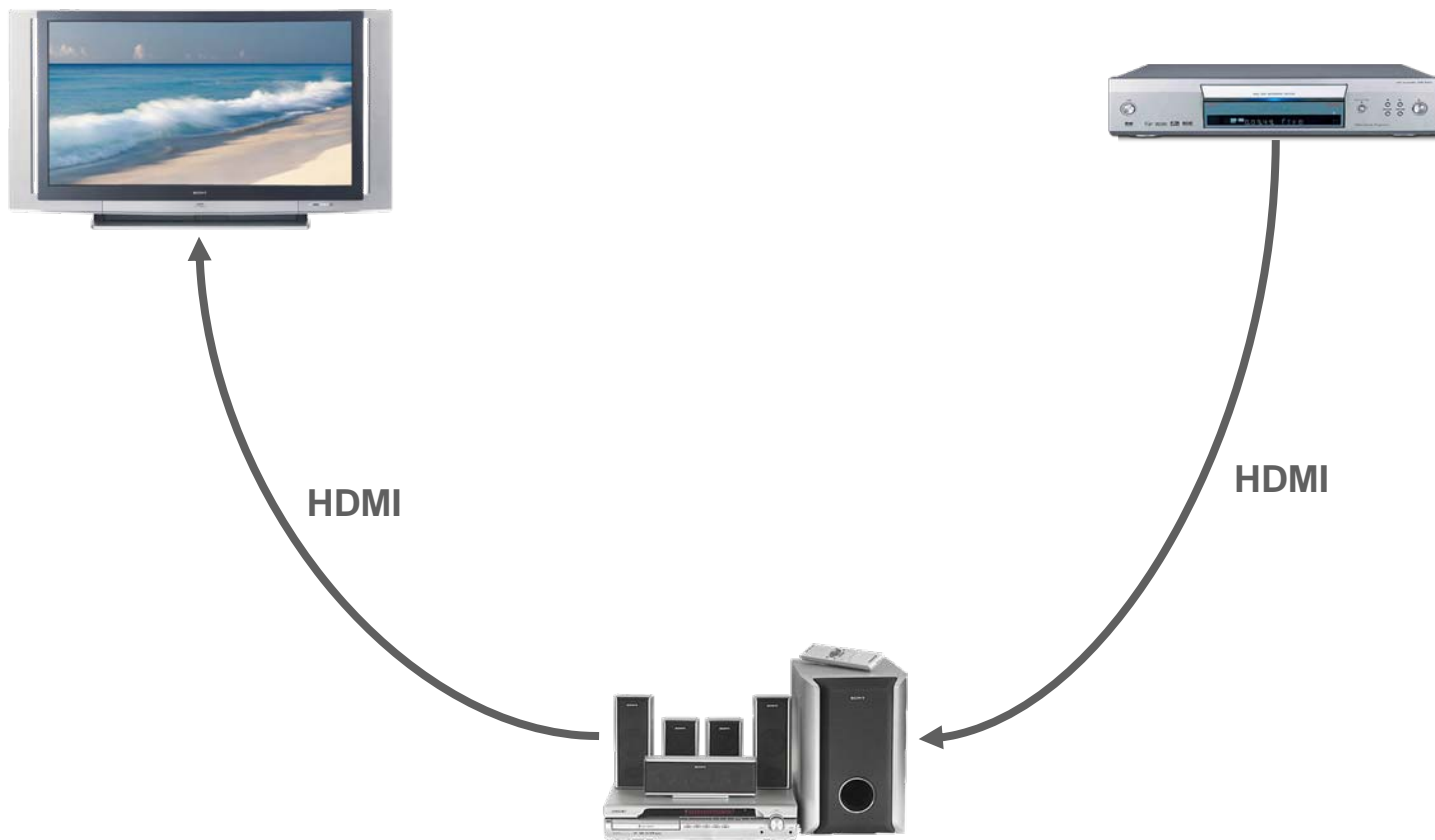

72% 的 PVR/DVRs將有
互聯網連結之功能

HDMI以太网络通道(HEC)

整合高清视频、音频与数据據於单一缆线

促成高速双向通讯

达成IP為基礎的设备透过HDMI连结

传输速度高达100Mbps

HDMI以太网通道：实例

HDMI以太网通道：实例

通過
HDMI网络通道

HDMI以太网通道：实例

网络连线共享
装置对装置内容传送
达成通过HDMI“录制”

达成现有与未来以IP为基础的應用，
例如 DDLA, UPnP, IPTV,
LiquidHD™ 与其他
全部通过 單一HDMI纜線

HDMI 1.4 定义之新纜线：

标准HDMI 纜线與乙太网络
高速HDMI 纜线與乙太网络

简单
容易使用

增加一个音频通道, 促成“上传”音频可透过HDMI 连接
简化彩电和影音供放器之间的音频连接
有助於减少家中另一条缆线

音频回传通道 ARC

音频回传通道：实例

音频回传通道：实例

音频回传通道：实例

提升观赏体验： HDMI 3D功能

定义 **共通的** 3D 格式和分辨率

3D 支持高达 **1080p** 分辨率

支持多项 **3D 技术**：