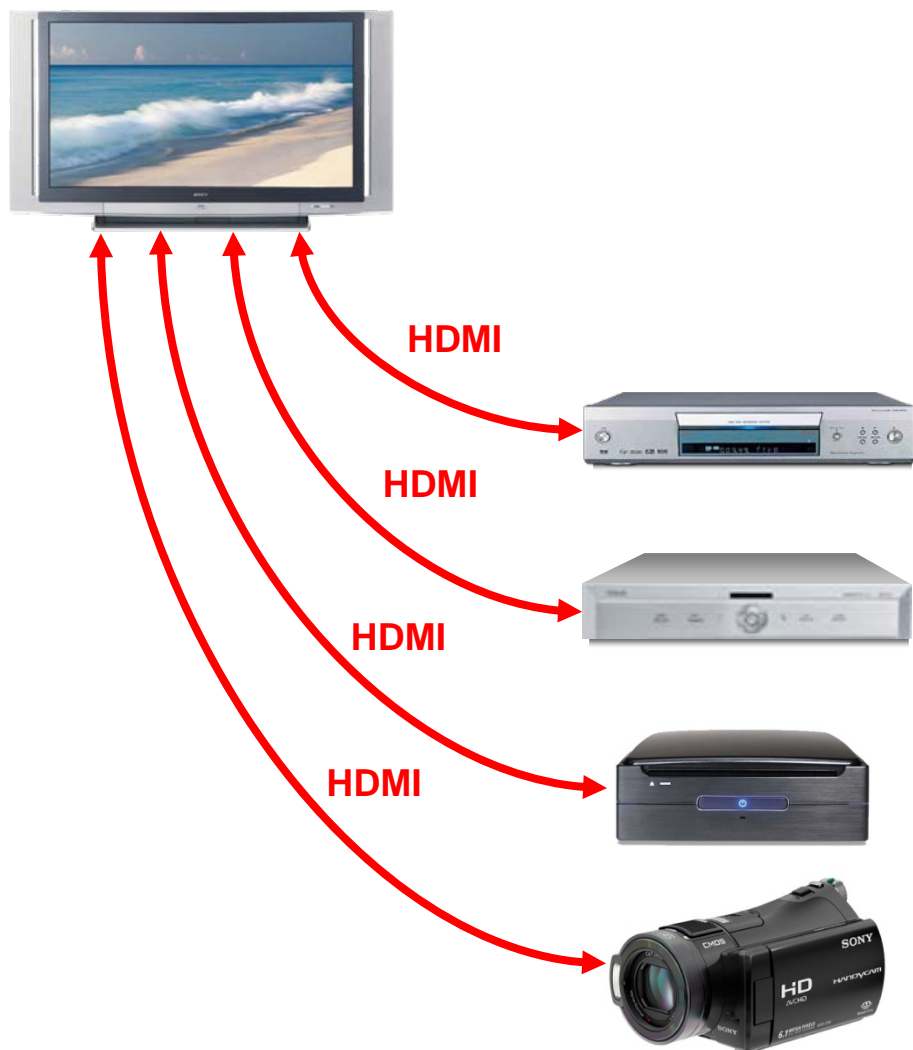

简单
容易使用

HDMI以太网络通道
音频回传通道
3D 的支持
4K x 2K 的支持
更多色彩空间
新接头

公布

HDMI 1.4

寬帶匯流：2009 消費電子新演進

24% 的 消費電子 裝置
將需要用以太網絡連結

100% 的 遊戲機和 數字媒體轉接器
有互聯網連結之功能

80% 的 藍光 裝置將有
互聯網連結之功能

72% 的 PVR/DVRs將有
互聯網連結之功能

HDMI以太网络通道(HEC)

整合高清视频、音频与数据據於单一缆线

促成高速双向通讯

达成IP為基礎的设备透过HDMI连结

传输速度高达100Mbps

HDMI以太网通道：实例

HDMI以太网通道：实例

通過
HDMI网络通道

HDMI以太网通道：实例

网络连线共享
装置对装置内容传送
达成通过HDMI“录制”

达成现有与未来以IP为基础的應用，
例如 DDLA, UPnP, IPTV,
LiquidHD™ 与其他
全部通过 單一HDMI纜線

HDMI 1.4 定义之新纜线：

标准HDMI 纜线與乙太网络
高速HDMI 纜线與乙太网络

简单
容易使用

增加一个音频通道, 促成“上传”音频可透过HDMI 连接
简化彩电和影音供放器之间的音频连接
有助於减少家中另一条缆线

音频回传通道 ARC

音频回传通道：实例

音频回传通道：实例

音频回传通道：实例

提升观赏体验： HDMI 3D功能

定义 **共通的** 3D 格式和分辨率

3D 支持高达 **1080p** 分辨率

支持多项 **3D 技术**：