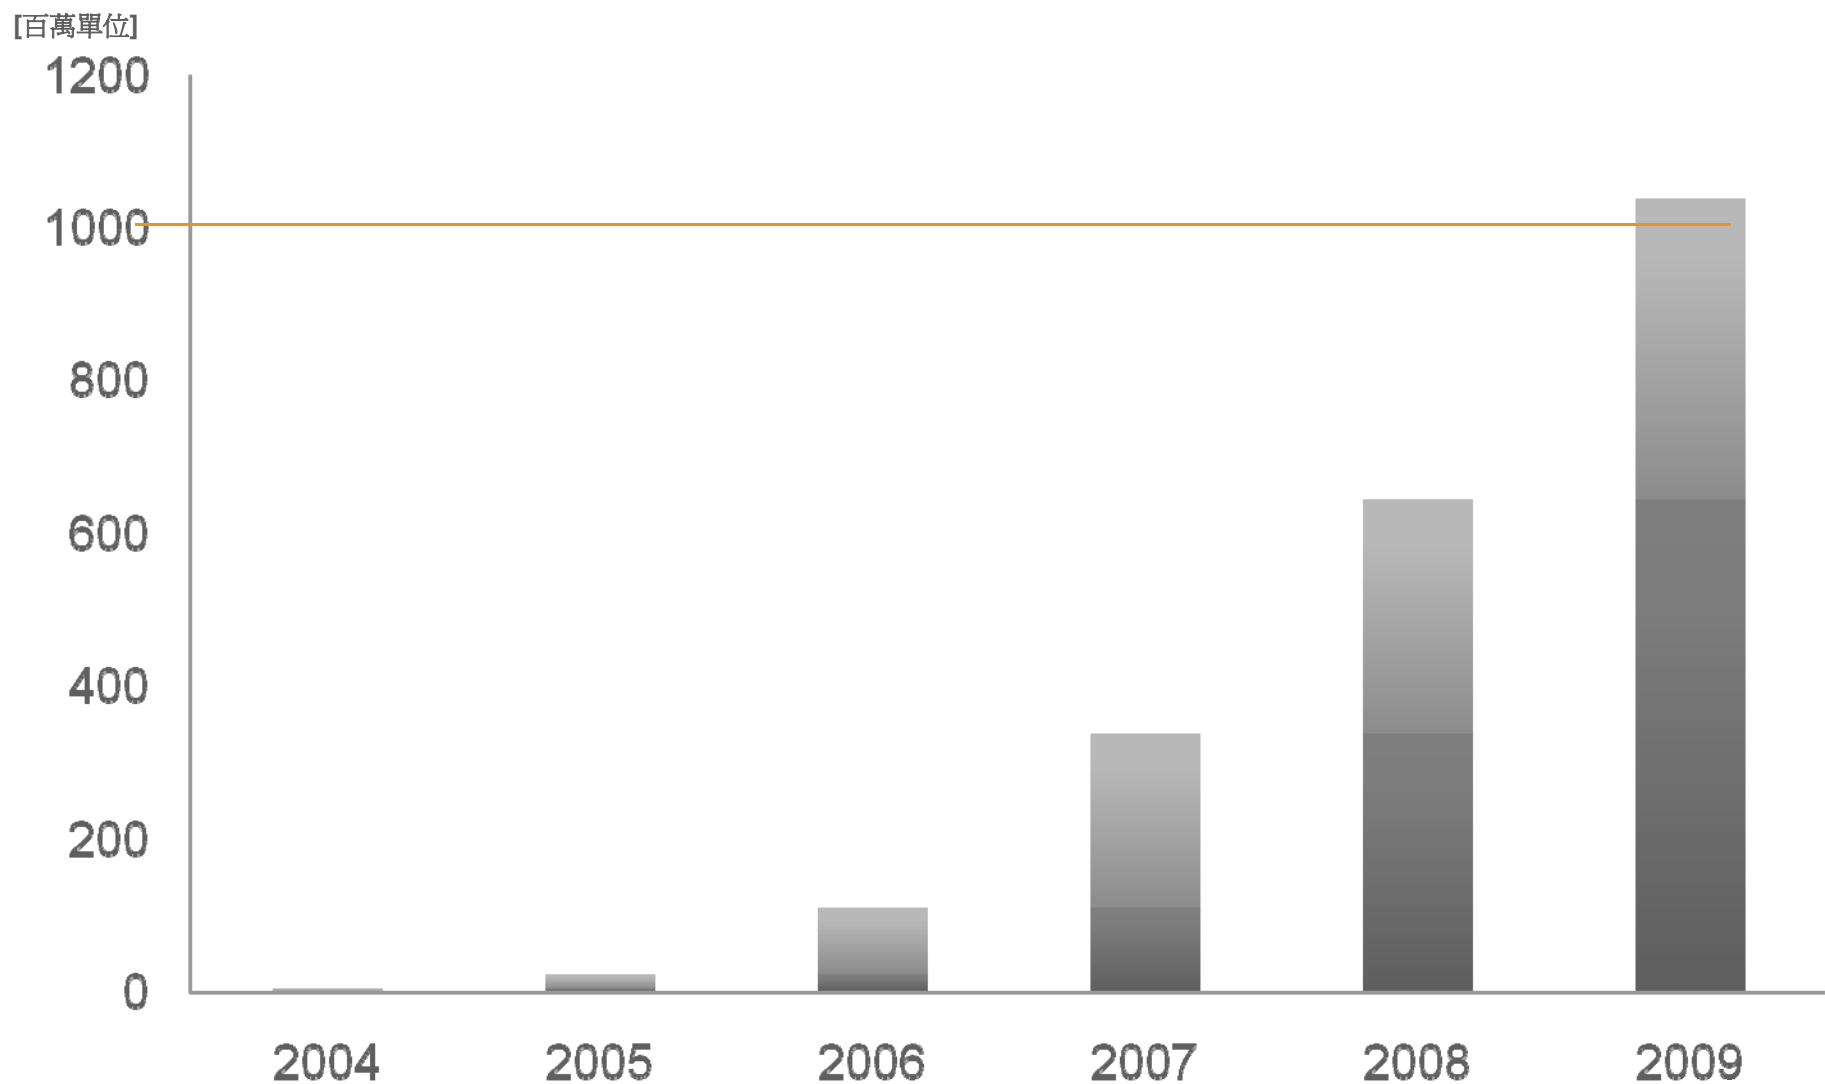

850位授權採用者

850位
截至 4/09

來源：04/2009, HDMI, LLC

采用者的地理位置分佈

HDMI Adopters Distribution 采用者的分佈

來源：04/2009, HDMI, LLC

预估HDMI装置出货量

10亿个HDMI设备已安装之基础...