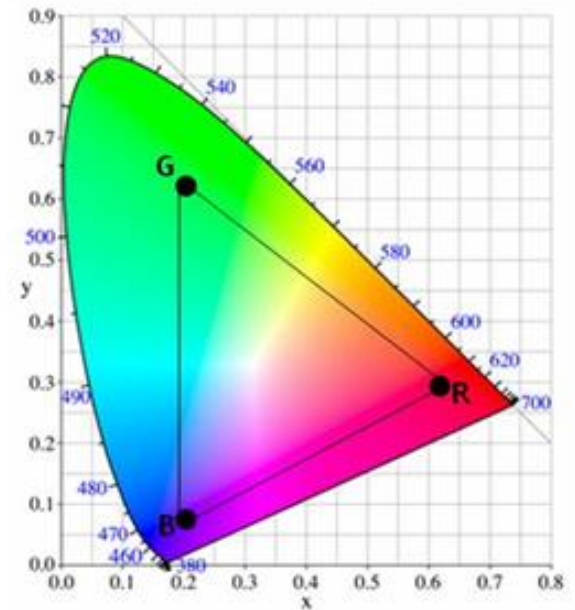

支持数字摄影机(DSC) – 特定的
色彩空间

sYCC601

AdobeRGB

AdobeYCC601

达成高清彩电(HDTV) 重现来自
数字摄影机的**丰富、自然、生动**
的色彩

达成DSCs 和 HDTVs之间的一致
性与正确度