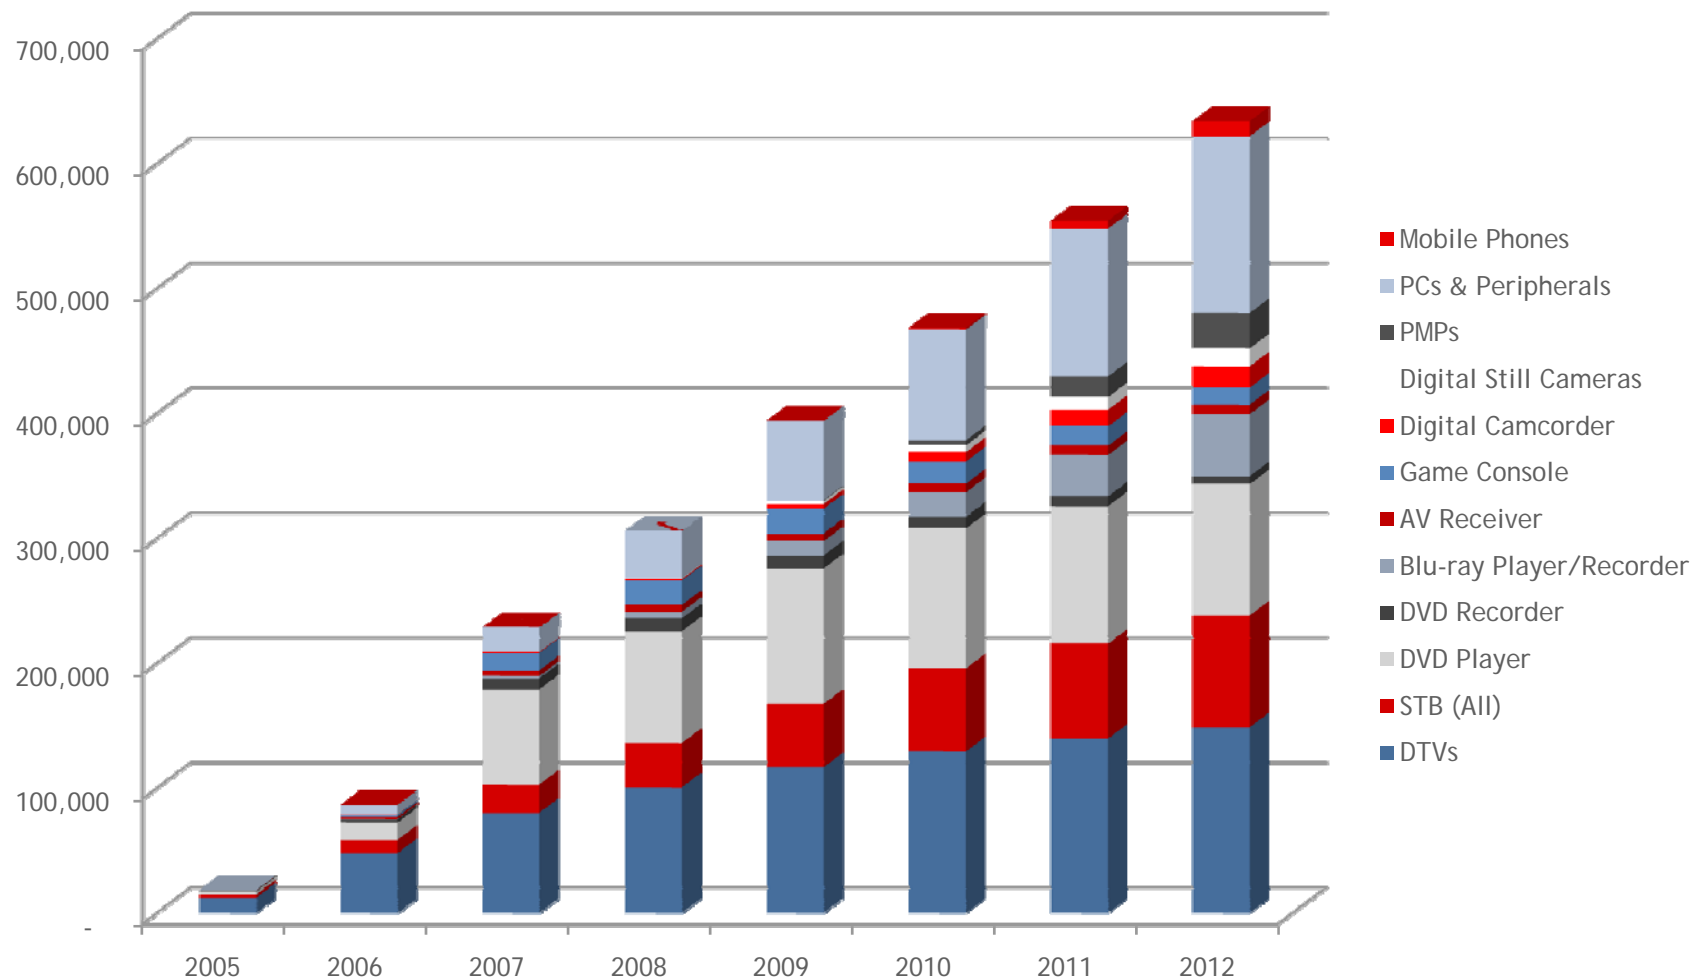

850位授權採用者

850位
截至 4/09

來源：04/2009, HDMI, LLC

采用者的地理位置分佈

HDMI Adopters Distribution 采用者的分佈

來源：04/2009, HDMI, LLC

预估HDMI装置出货量

10亿个HDMI设备已安装之基础...