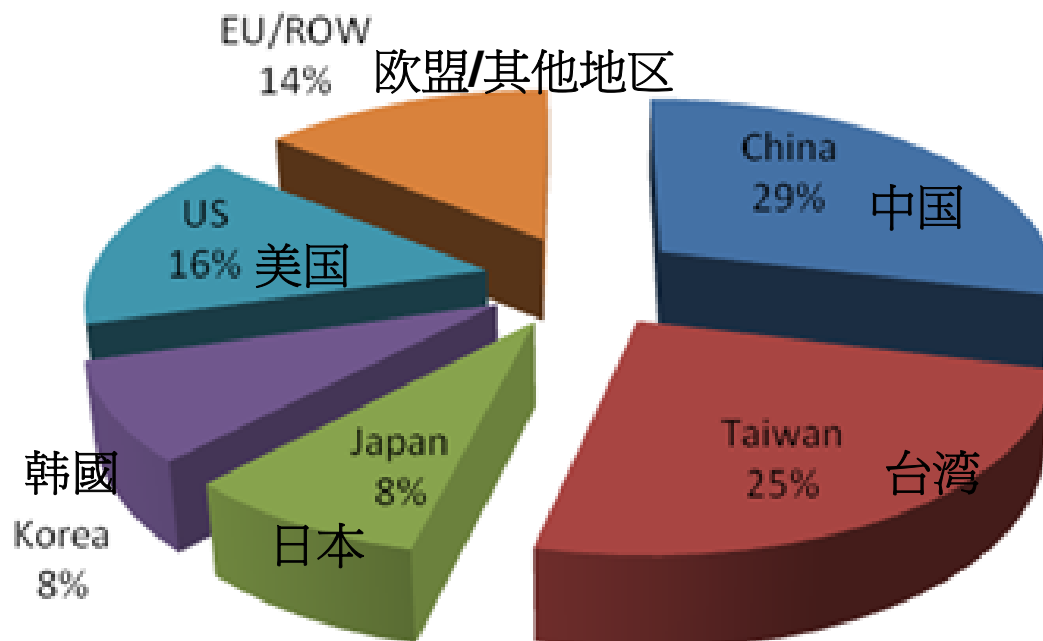

850位授權採用者

850位
截至 4/09

來源：04/2009, HDMI, LLC

采用者的地理位置分佈

HDMI Adopters Distribution 采用者的分佈

來源：04/2009, HDMI, LLC

预估HDMI装置出货量

10亿个HDMI设备已安装之基础...