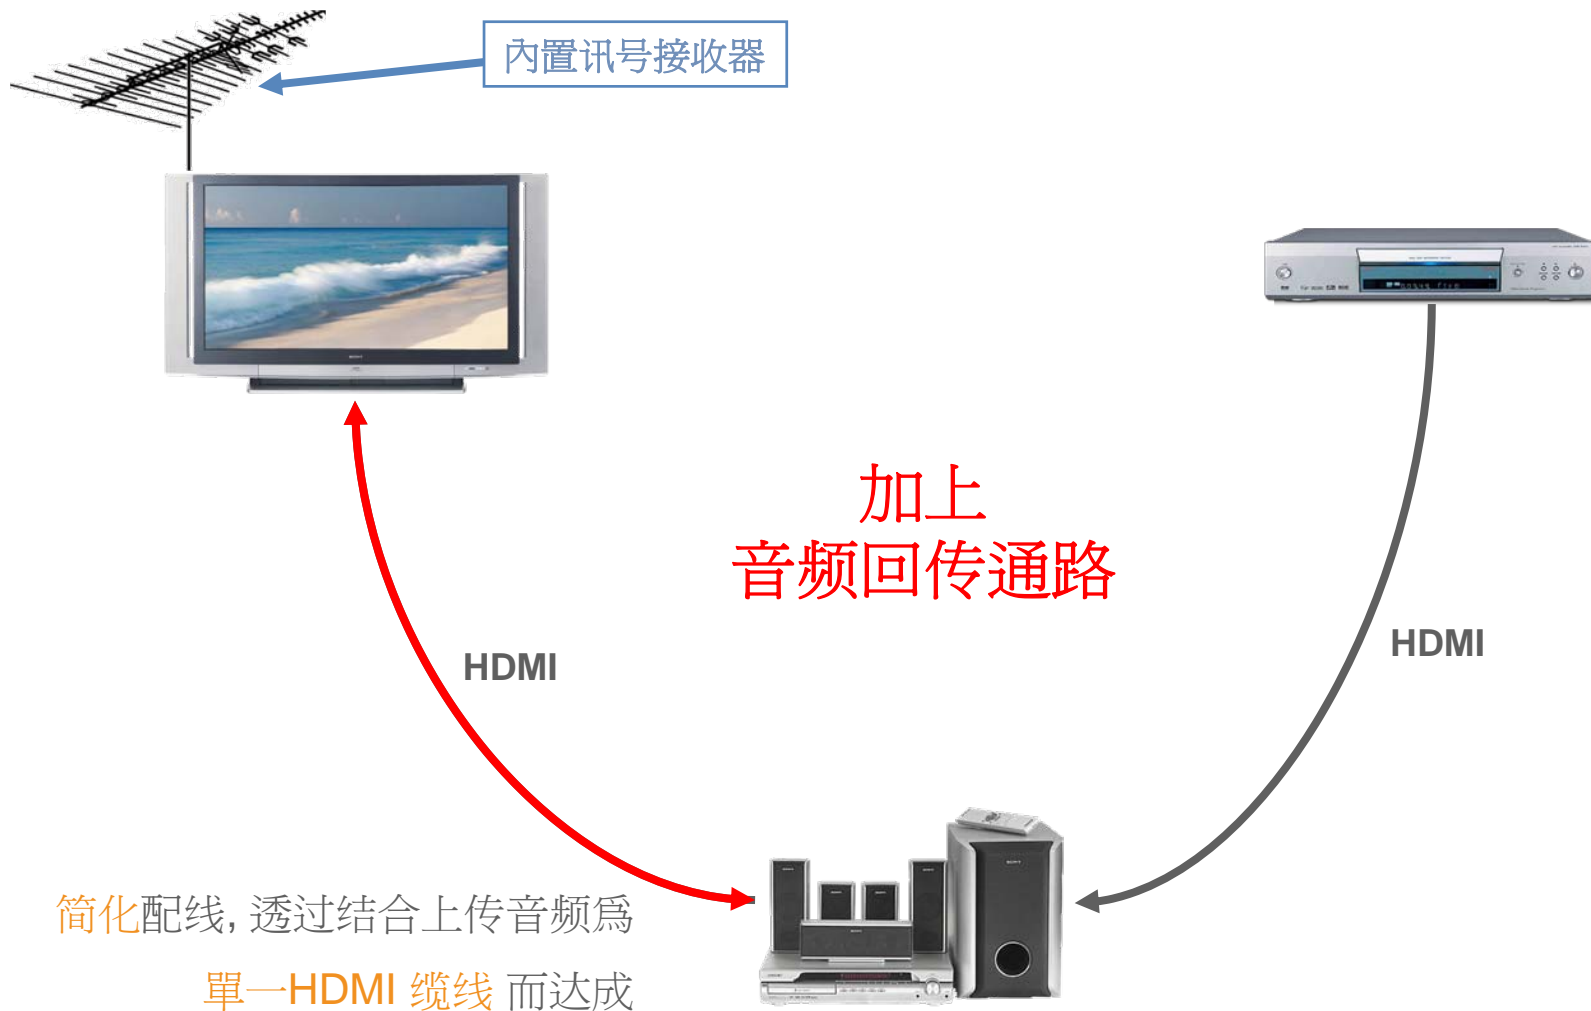

72% 的 PVR/DVRs將有
互聯網連結之功能

HDMI以太网络通道(HEC)

整合高清视频、音频与数据據於单一缆线

促成高速双向通讯

达成IP為基礎的设备透过HDMI连结

传输速度高达100Mbps

HDMI以太网通道：实例

HDMI以太网通道：实例

通過
HDMI网络通道

HDMI以太网通道：实例

网络连线共享
装置对装置内容传送
达成通过HDMI“录制”

达成现有与未来以IP为基础的應用，
例如 DDLA, UPnP, IPTV,
LiquidHD™ 与其他
全部通过 單一HDMI纜線

HDMI 1.4 定义之新纜线：

标准HDMI 纜线與乙太网络
高速HDMI 纜线與乙太网络

简单
容易使用

增加一个音频通道, 促成“上传”音频可透过HDMI 连接
简化彩电和影音供放器之间的音频连接
有助於减少家中另一条缆线

音频回传通道 ARC

音频回传通道：实例

音频回传通道：实例

音频回传通道：实例

提升观赏体验： HDMI 3D功能

定义 **共通的** 3D 格式和分辨率

3D 支持高达 **1080p** 分辨率

支持多项 **3D 技术**：

Full side-by-side

Half side-by-side

Frame alternative

Field alternative

Line alternative

Left + Depth

Left + Depth + Gfx + Gfx Depth

提升观赏体验： 支持 4K x 2K 分辨率