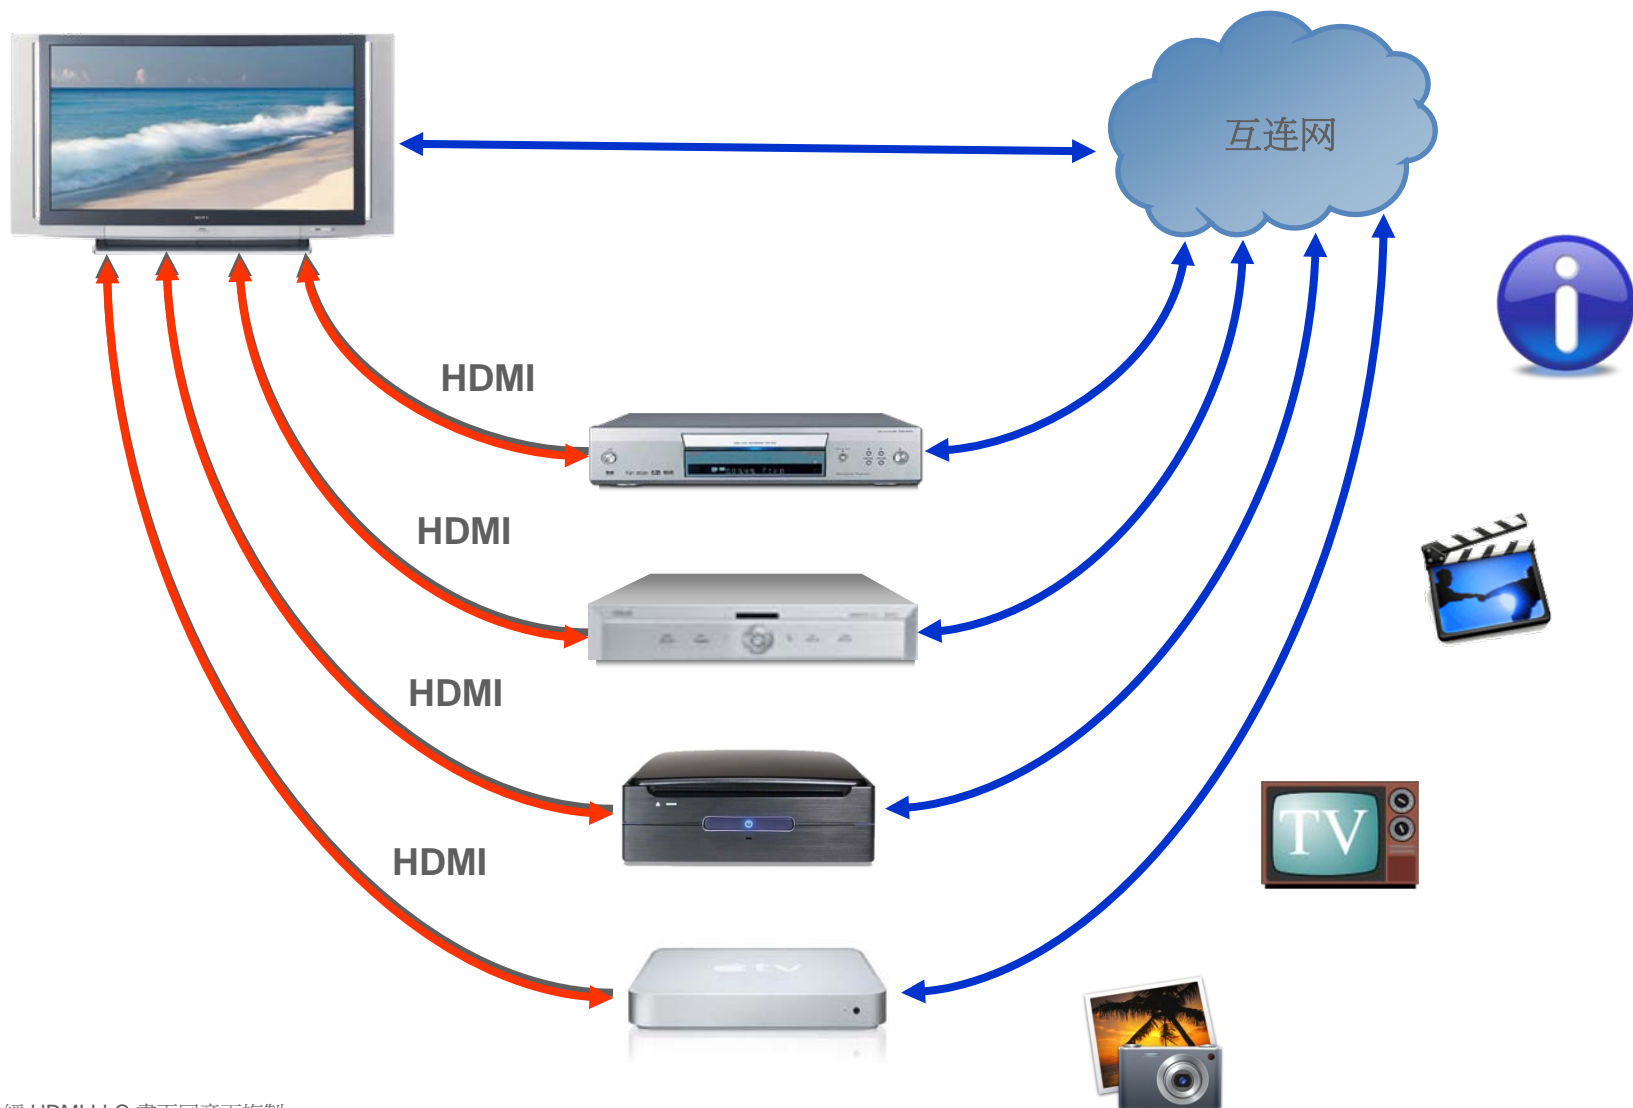

简单
容易使用

HDMI以太网络通道
音频回传通道
3D 的支持
4K x 2K 的支持
更多色彩空间
新接头

公布

HDMI 1.4

寬帶匯流：2009 消費電子新演進

24% 的 消費電子 裝置
將需要用以太網絡連結

100% 的 遊戲機和 數字媒體轉接器
有互聯網連結之功能

80% 的 藍光 裝置將有
互聯網連結之功能

72% 的 PVR/DVRs將有
互聯網連結之功能

HDMI以太网络通道(HEC)

整合高清视频、音频与数据據於单一缆线

促成高速双向通讯

达成IP為基礎的设备透过HDMI连结

传输速度高达100Mbps

HDMI以太网通道：实例

HDMI以太网通道：实例

通過
HDMI网络通道

HDMI以太网通道：实例

网络连线共享
装置对装置内容传送
达成通过HDMI“录制”

达成现有与未来以IP为基础的應用，
例如 DDLA, UPnP, IPTV,
LiquidHD™ 与其他
全部通过 單一HDMI纜線

HDMI 1.4 定义之新纜线：

标准HDMI 纜线與乙太网络
高速HDMI 纜线與乙太网络

简单
容易使用

增加一个音频通道, 促成“上传”音频可透过HDMI 连接
简化彩电和影音供放器之间的音频连接
有助於减少家中另一条缆线

音频回传通道 ARC

音频回传通道：实例

音频回传通道：实例

音频回传通道：实例

提升观赏体验： HDMI 3D功能

定义 **共通的** 3D 格式和分辨率

3D 支持高达 **1080p** 分辨率

支持多项 **3D 技术**：